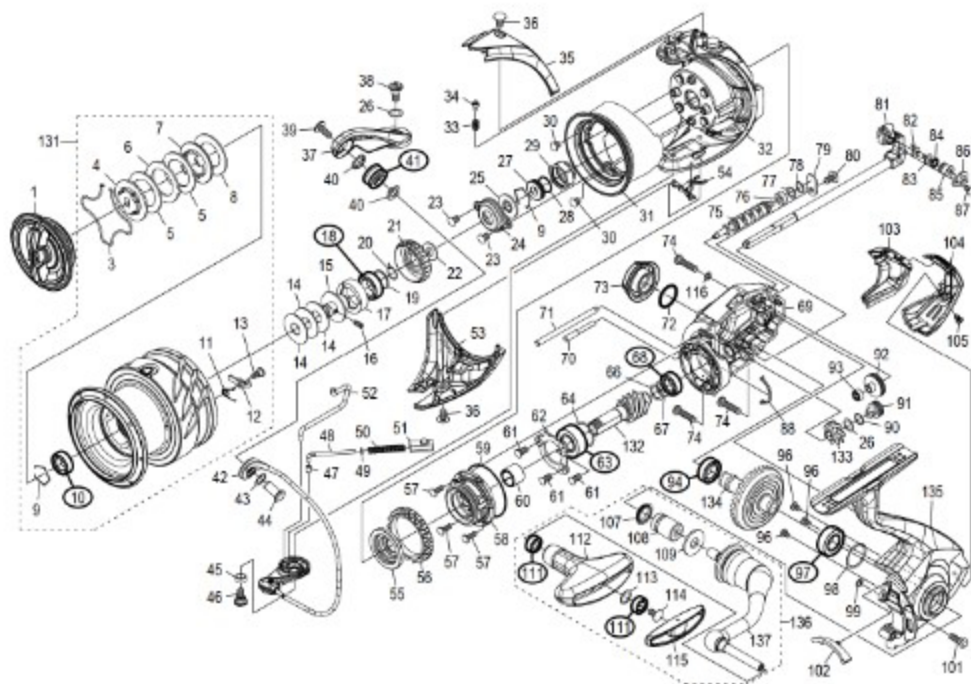

20 TWIN POWER 4000XG

本体価格(税別):46,000円

Product Code: 04147

※丸付き番号はベアリングを示します。

調整金類に関しては、必ずしも分解図中の表現と一致しない場合がございます。

分解の際はお客様の自己責任となりますことをご了承ください。